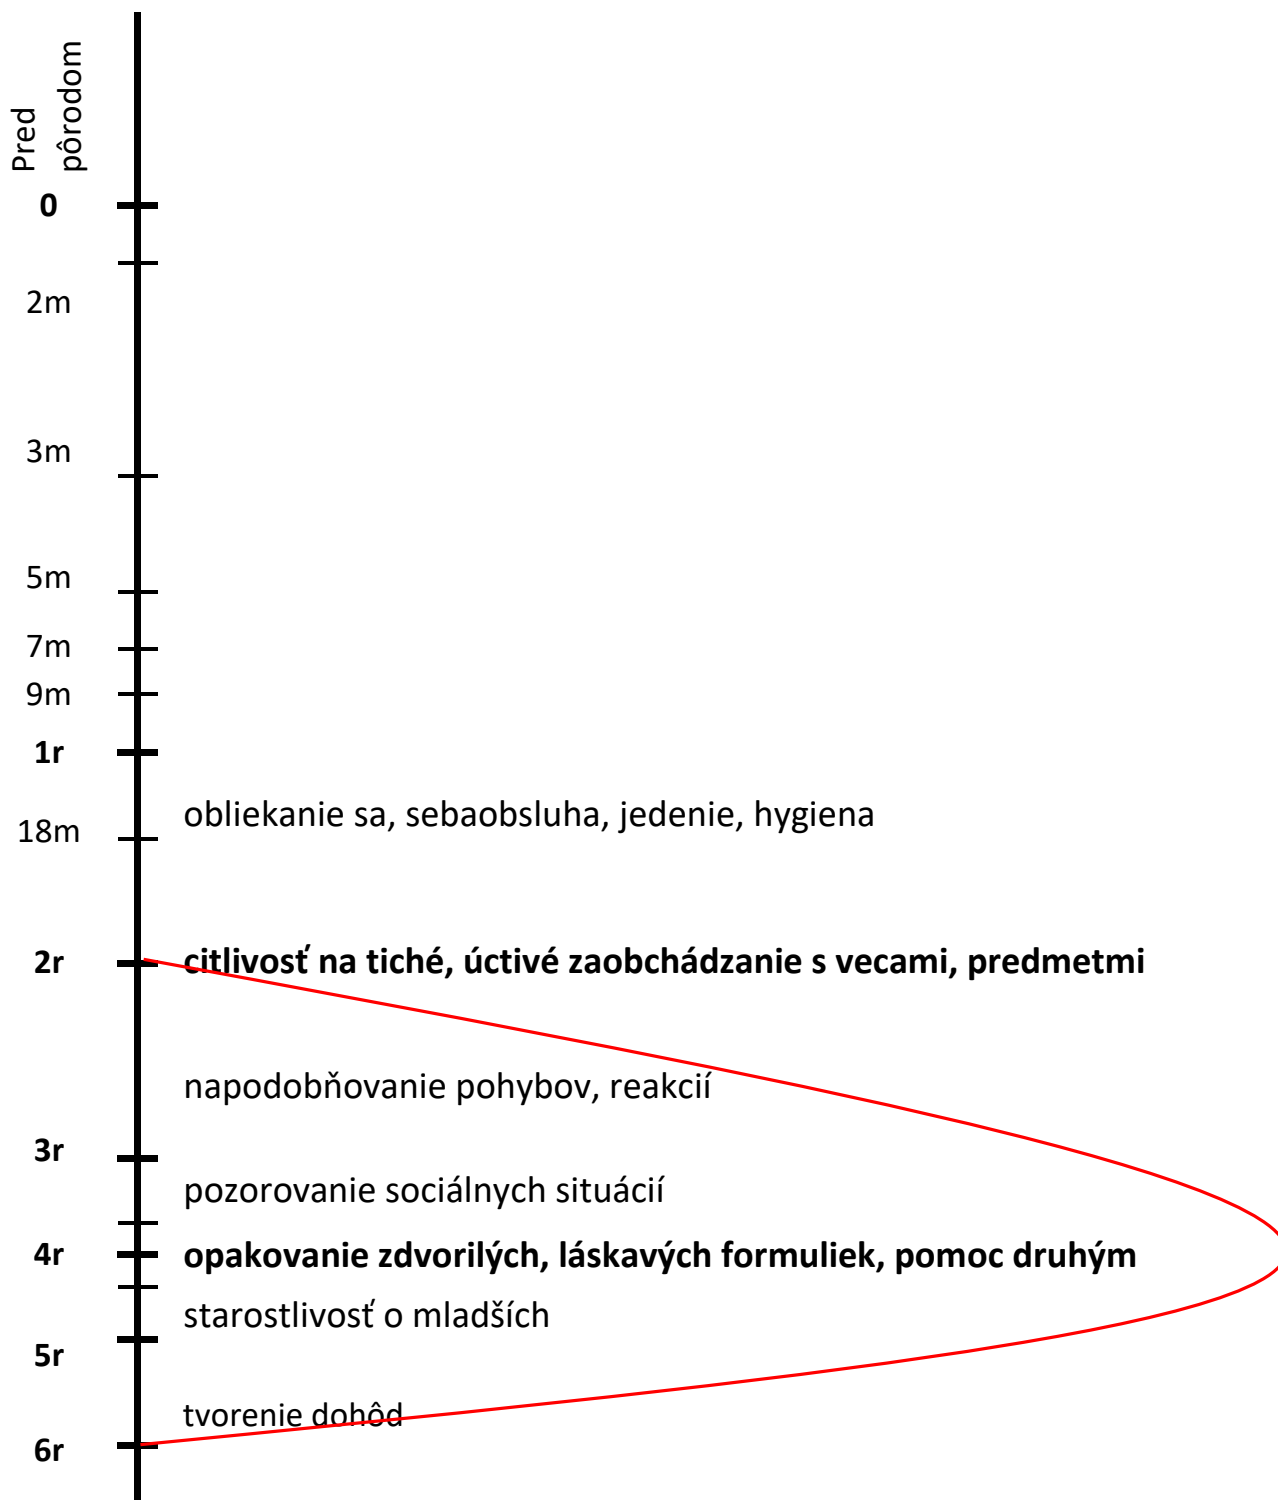

SENZITÍVNE OBDOBIE PRE SOCIÁLNE VZŤAHY

Zdroj: ŠULÁKOVÁ, Anna. Prvý diplomovaný kurz MONTESSORI PEDAGÓG ZŠ Úroveň 1 – Úvodný modul. Občianske združenie MONTE PLUS. 2017-11-18. Prednáška.